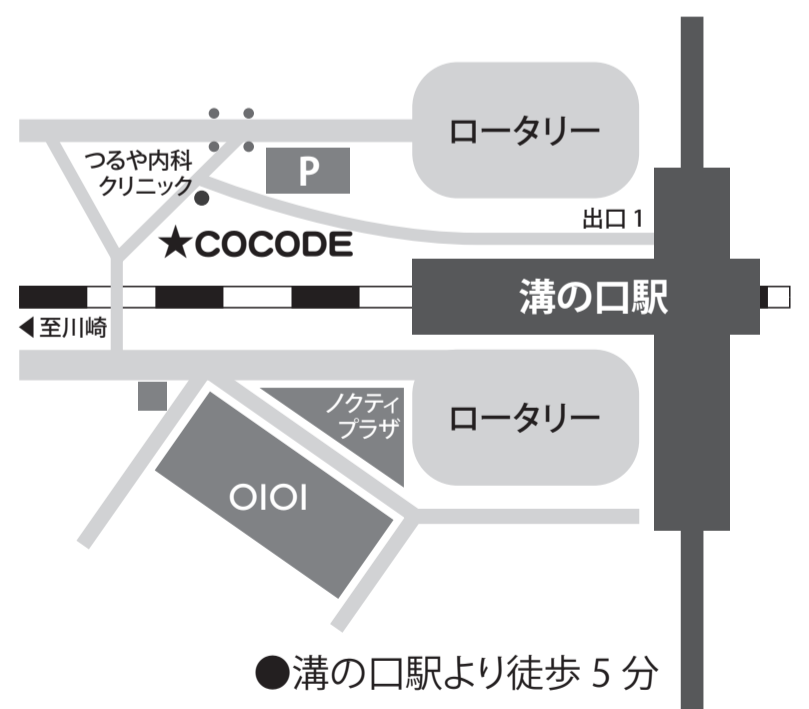

アリエ・パンパキ

茂木 進 展

Susumu Motegi

6月10日(月)→7月13日(土)

(月)～(金) 10:00-16:00

(土) 11:00-15:00

(日)・(祝)は休み

※貸切イベント等が入っている日もございますので、
確実に開店しているかどうかは、電話でご確認ください。