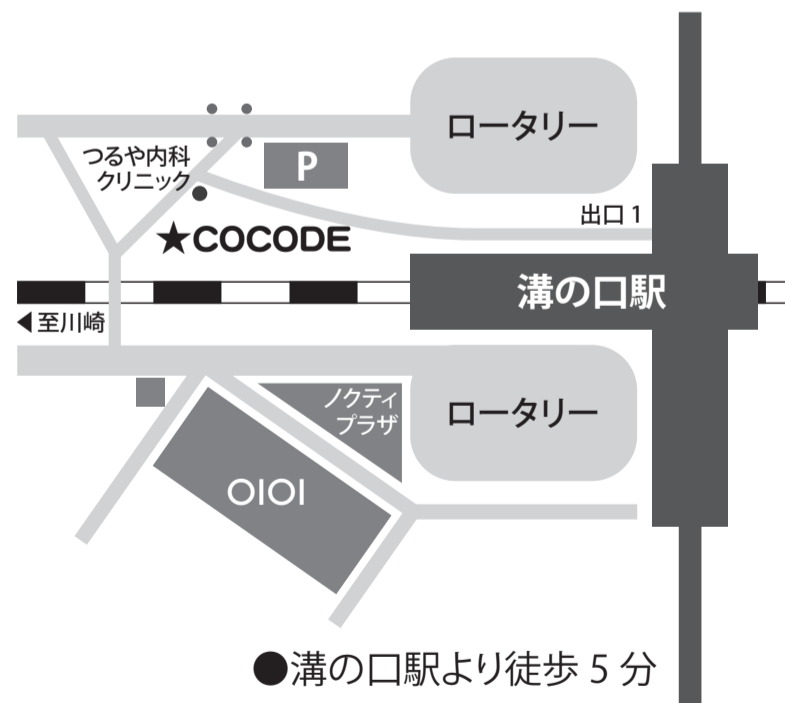

アリエ・パンパキ

澁谷遊歩展

Yūho Shibuya

5月1日(水) → 6月1日(土)

(月) ~ (金) 10:00-16:00

(土) 11:00-15:00

(日)・(祝)は休み

※貸切イベント等が入っている日もございますので、
確実に開店しているかどうかは、電話でご確認ください。