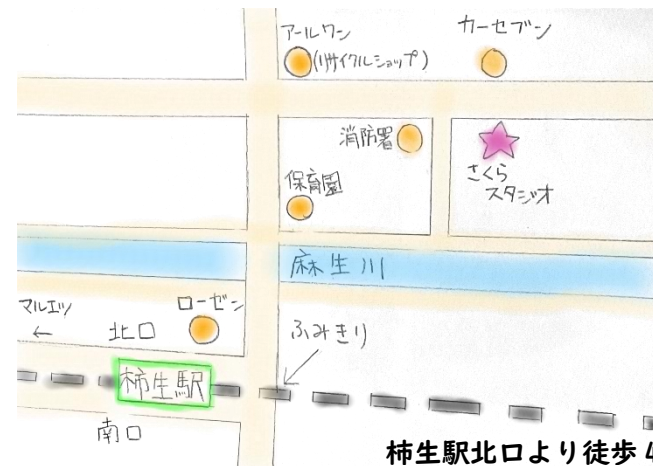

## さくらスタジオとは

柿生駅からすぐの小さな地域活動支援センターです。  
絵画&創作・カラオケ・声を出そう！などの日替わりプログラムとフリースペースで楽しい時間を共有しています。

SAHURASTUDIO\_2016

インスタにて普段の様子を更新しています♪

川崎市麻生区片平 2-29-1 B1 (赤いポストが目印です📮)

柿生駅北口より徒歩4分

## ※ご来場の皆さまへ

ご来場の前に検温を済ませ、37.5℃以上の方、体調に不安のある方はご遠慮ください。  
ご来場時は検温・手指の消毒・マスクの着用にご協力ください。