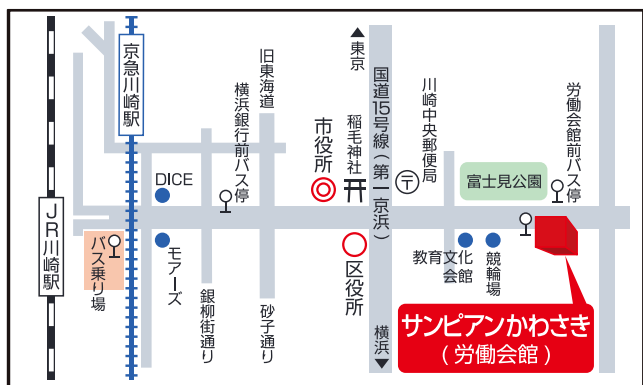

マイメロディの
フオスポットで一緒に
写真も撮れるよ!

ハローキティ&マイメロディ&ぼんぼんりぼんの ミラクル パーティ

© 2022 SANRIO CO., LTD. APPROVAL NO. SP630302

その他、スタンプラリー、ミニボウリング、
缶バッジコーナー等も予定!
中が見えるスケルトン型ごみ収集車も登場!

主催/「市民と働く者のフェスタ2022」実行委員会
共催/川崎労働者福祉協議会・川崎地域連合・神奈川県労働者福祉協議会
後援/川崎市・中央労金神奈川県本部・こくみん共済coop神奈川推進本部
協力/川崎労協賛助会・商社会・サンピアンかわさき(市立労働会館)

サイエンスショー

- 1回目/11:30
- 2回目/15:00

フードライブ

家庭で余っている賞味期限の長い
「ごはんパック」や「缶づめ」等をご提供ください。

障がい者アート
<COLORSかわさき>

徒歩 JR川崎駅・京浜急行川崎駅から約20分

バス JR川崎駅東口、京浜急行川崎駅下車
川崎駅東口バス乗り場または横浜銀行前「銀柳街入口」
川03、04、05、07、10系統の市営埠頭行き、
水江町行き、塩浜行きなど
「労働会館前」下車(急行除く)約2分