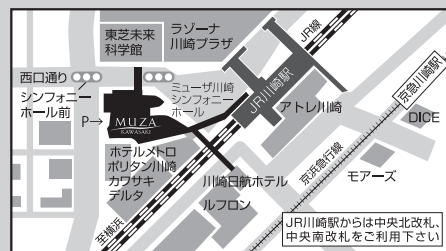

(\*ボディソニックとは) 振動装置が組み込まれた  
ポーチやサブコンクションで臨場感あふれる重低音  
振動を体に伝えるものです。ヘッドホンや磁気  
ループも使って音をより体感いただけます。「ボディ  
ソニック」はパイオニア株式会社の登録商標です。

ミューザ川崎シンフォニーホール

〒212-8557  
神奈川県川崎市幸区大宮町1310  
Tel. 044-520-0100(代)  
Fax. 044-520-0103  
<https://www.kawasaki-sym-hall.jp>  
[交通] JR川崎駅中央西口直結

MUZA  
KAWASAKI  
SYMPHONY HALL

音楽のまちかわさき