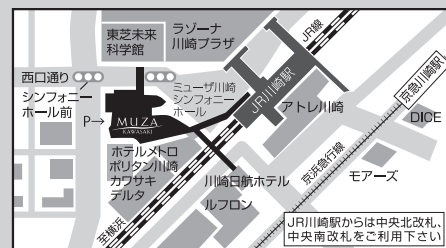

ミューザ川崎シンフォニーホール

〒212-8557

神奈川県川崎市幸区大宮町1310

Tel. 044-520-0100(代)

Fax. 044-520-0103

<https://www.kawasaki-sym-hall.jp>

[交通] JR川崎駅中央西口直結

MUZA
KAWASAKI
SYMPHONY HALL

音楽のましかわさき